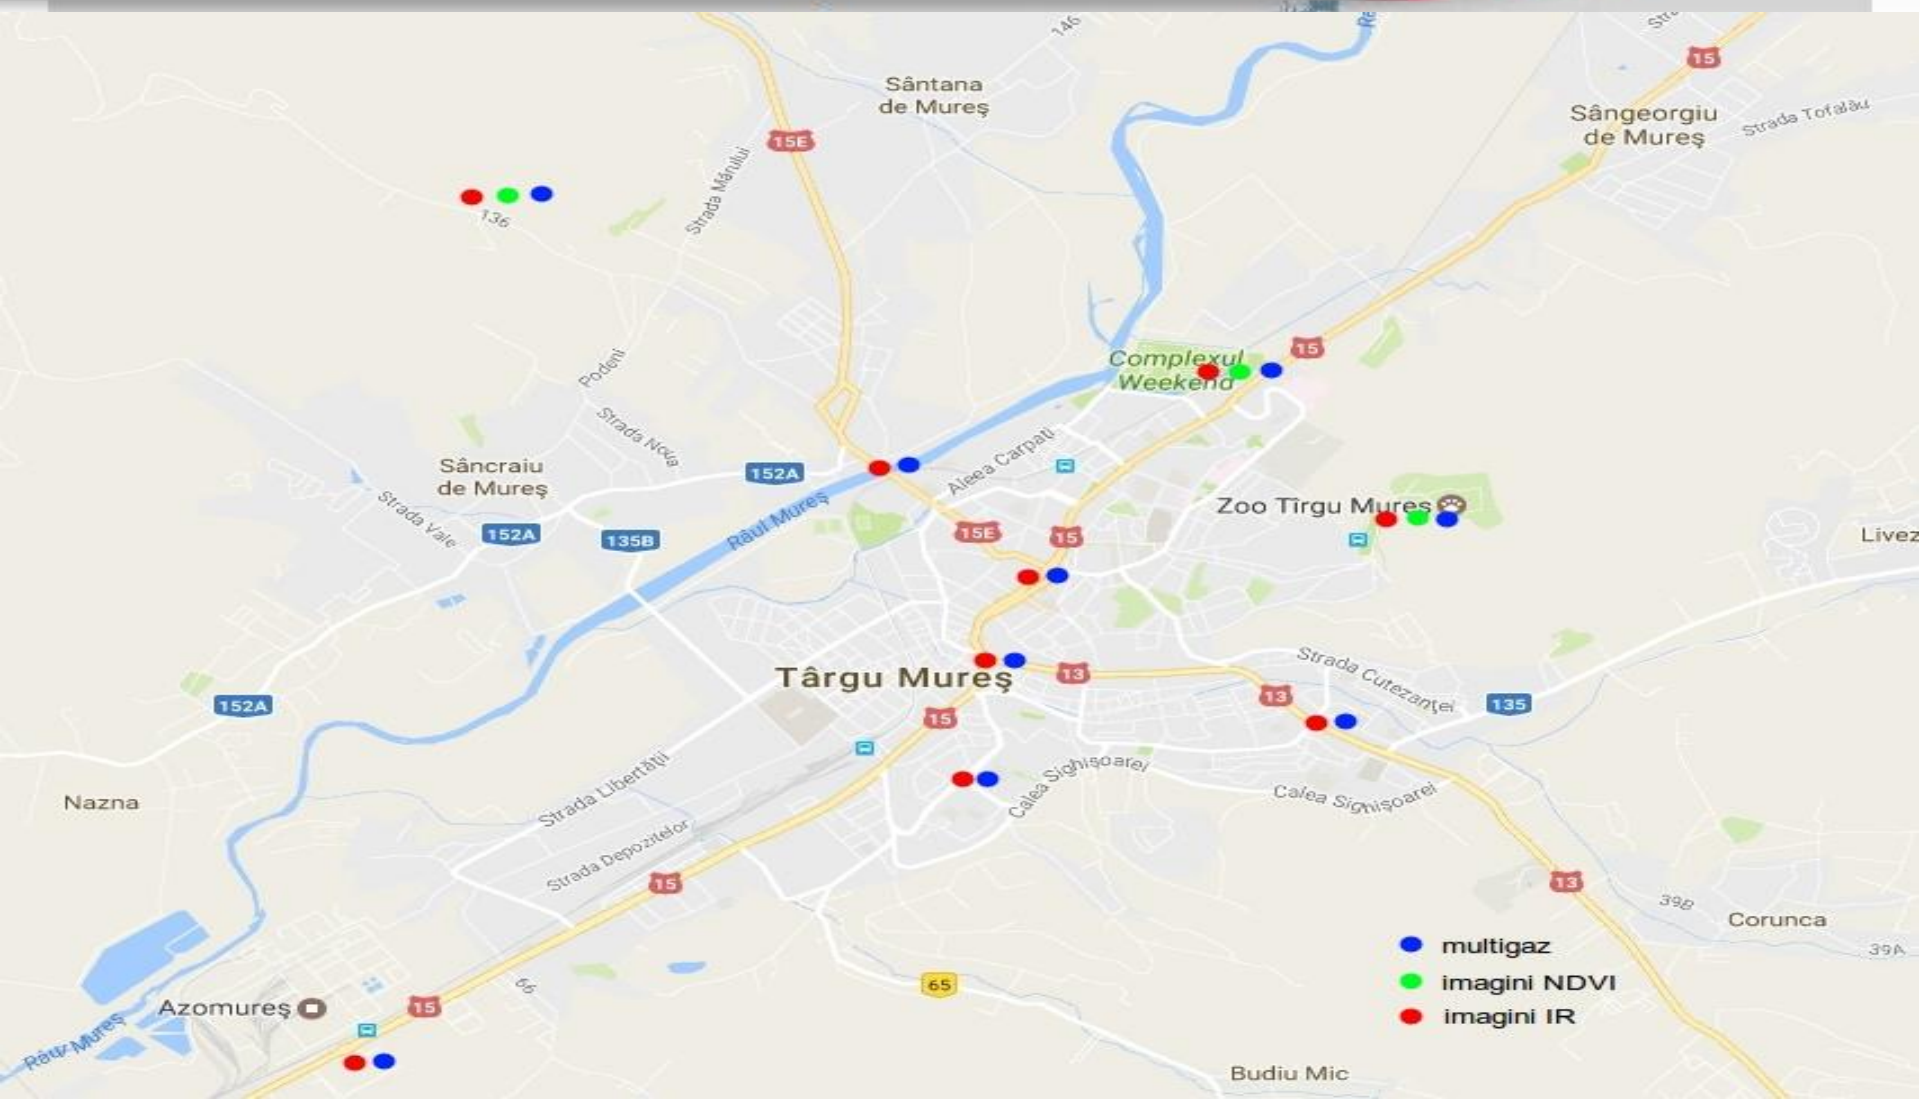

Locatii propuse pentru monitorizare